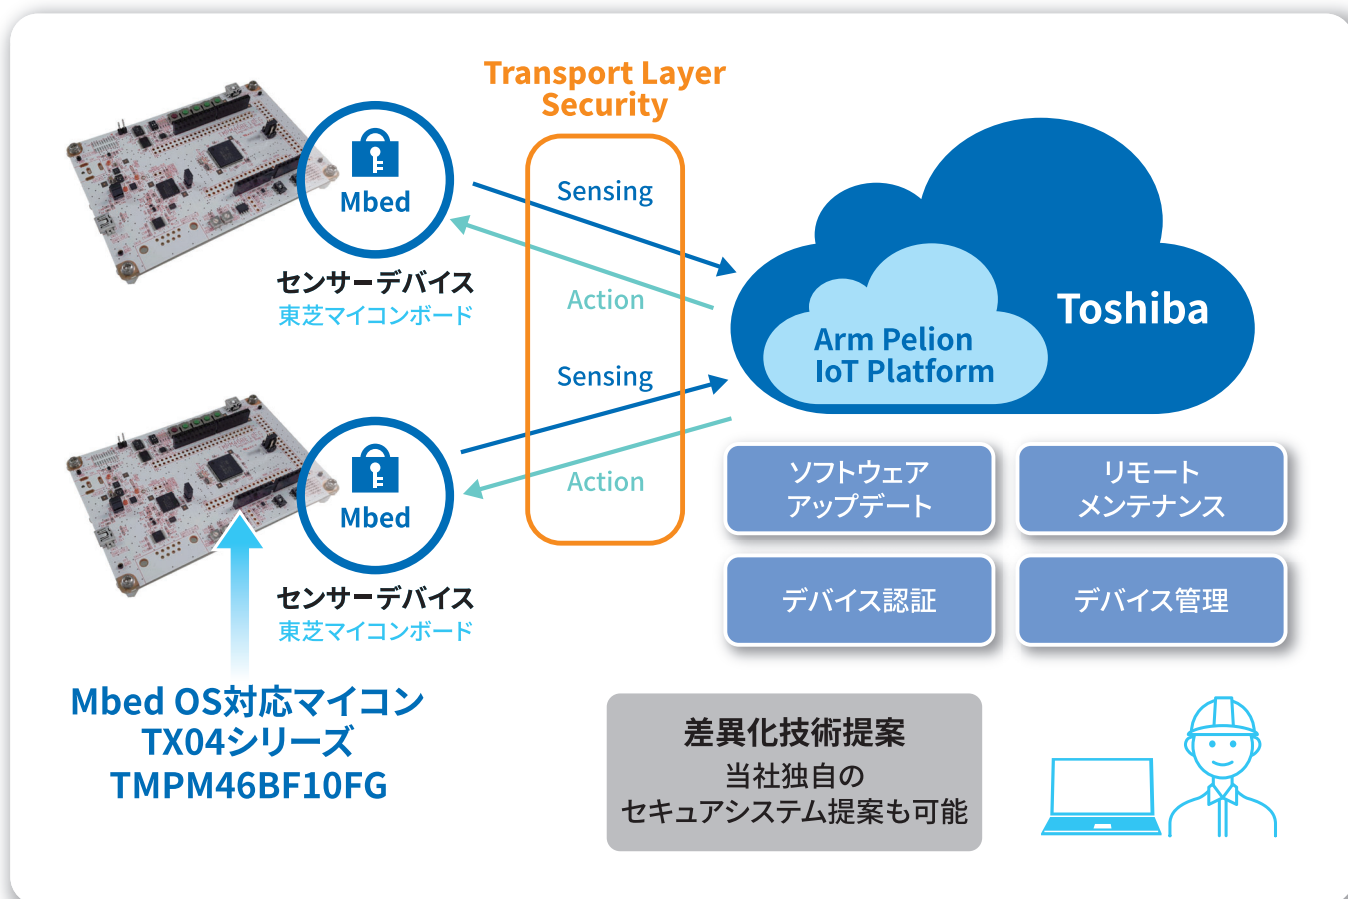

Mbed™によるセキュアIoTプラットフォーム

Secure IoT platform based on Mbed™

素早く、かつ容易に
セキュアIoTネットワークシステムの構築を実現

Point

- 無償の開発環境でセンサーデバイス開発可能
- Mbed OS搭載でArm® Pelion™ IoT Platformと接続
- デバイスからクラウドまで東芝グループが提供

利用例

◆家電 ◆OA ◆住設 ◆AV機器 ◆モータ制御など民生・産業機器