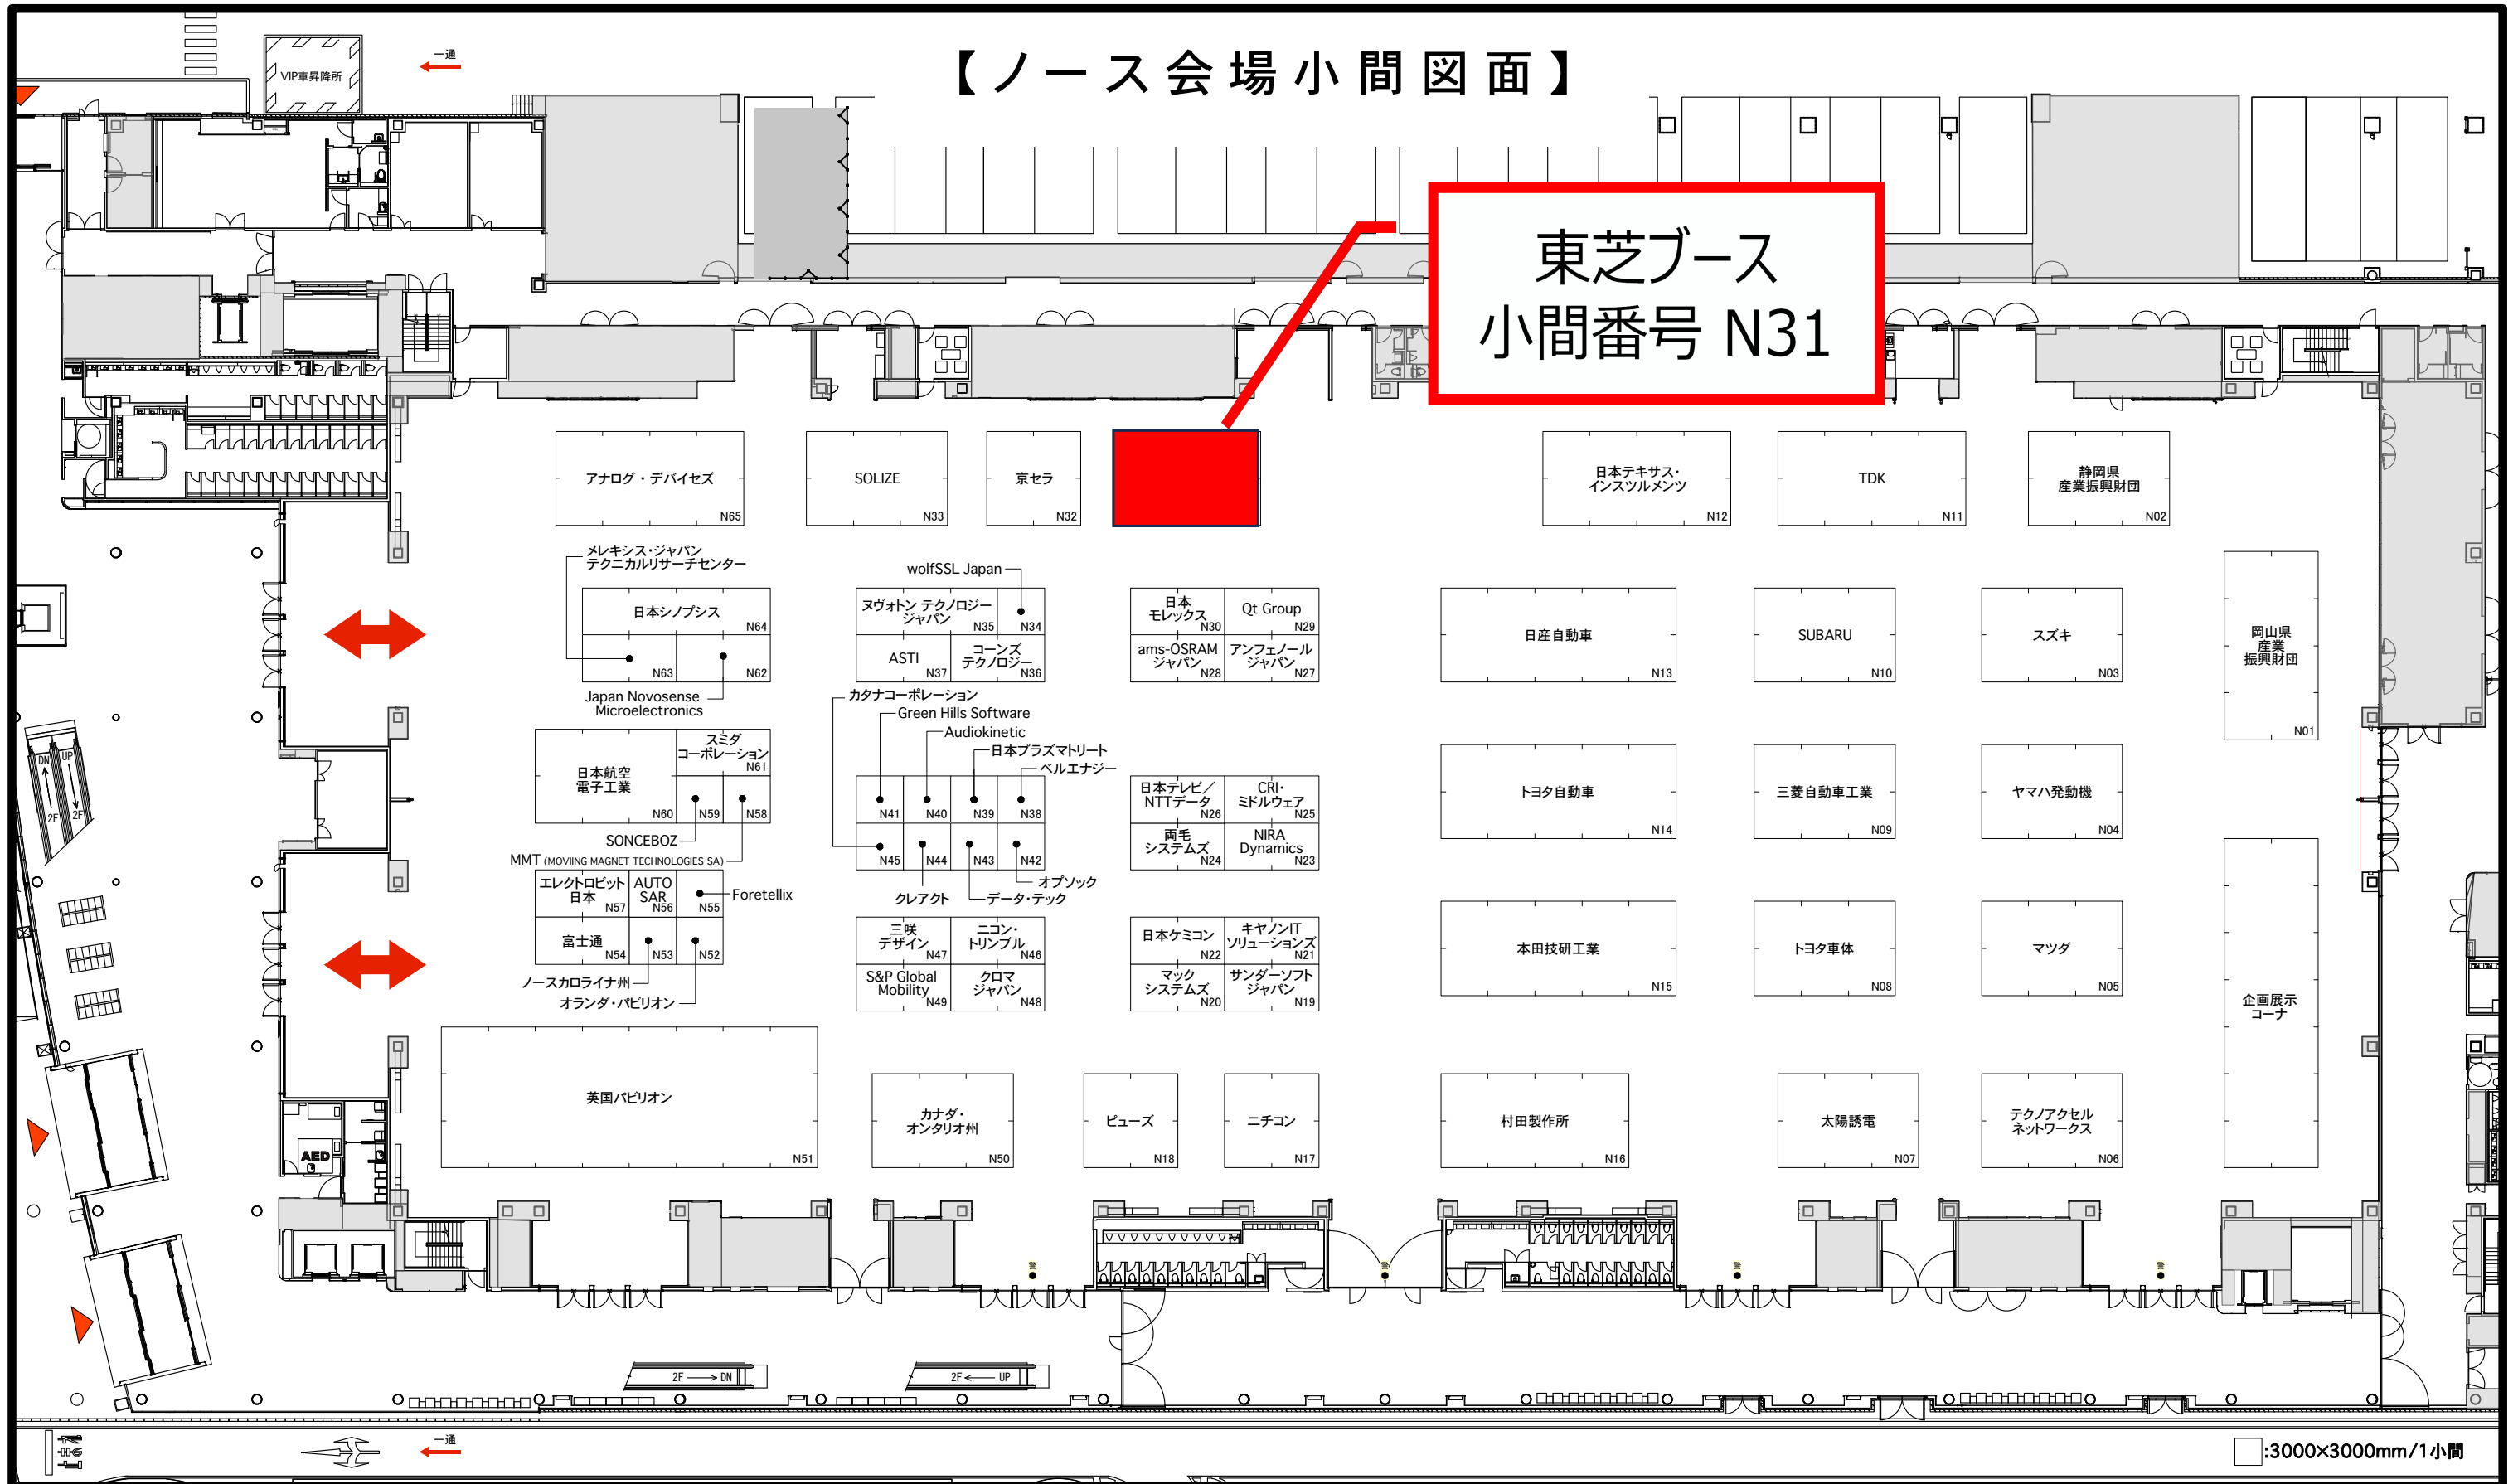

【ノース会場小間図面】

東芝ブース  
小間番号 N31

□:3000×3000mm/1小間