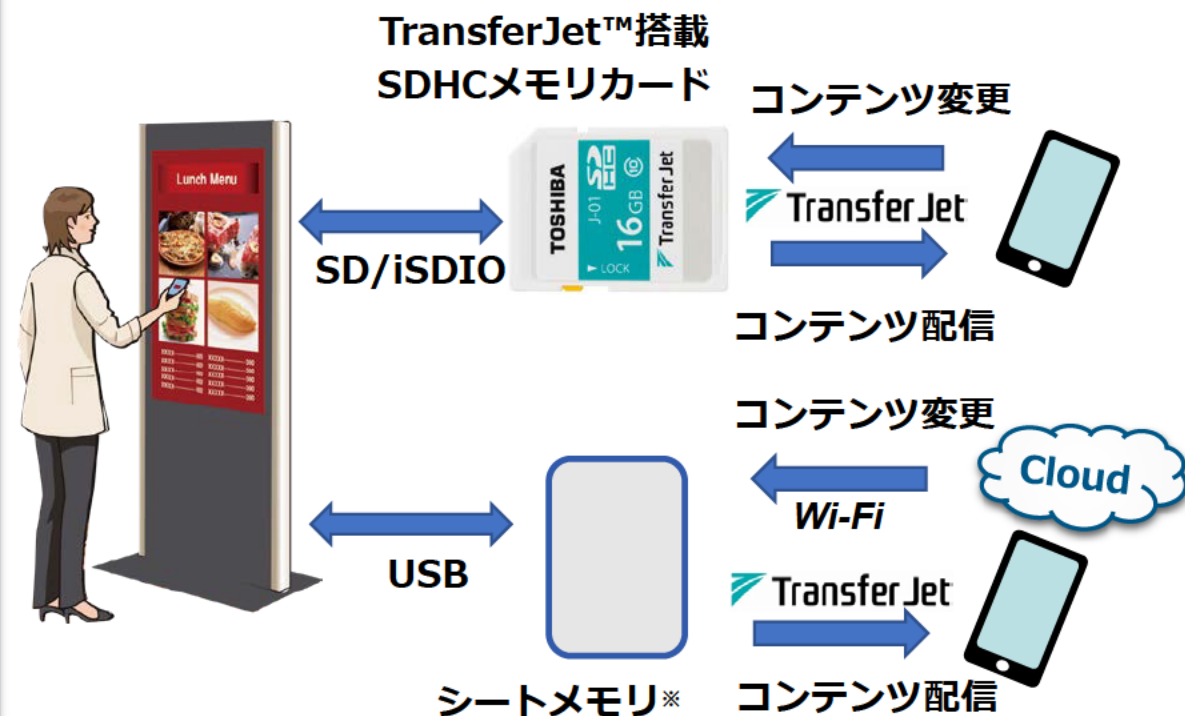

# TransferJet™搭載SDメモリカード/カードリーダー

タッチで簡単、高速データ転送：サイネージがコンテンツ配信可能なKiosk端末に

### ➤ 簡単接続・簡単操作

「1対1の近接無線に特化」することで、複雑なセキュリティ設定不要。スマートフォンをかざすだけで通信可能  
**かざすだけで通信可能な簡単接続・簡単操作！**

### ➤ ホスト機器に挿入するだけで利用可能

日米欧中韓で無線認証取得済み。Config設定の変更やコマンドによる制御で動作モードを変更可能  
**挿入したSDカードの設定変更だけで動作変更可能！**

## 用途：サイネージ・KIOSK応用

※シートメモリは、バッテリーを内蔵したTransferJet™対応SDカードリーダーです。