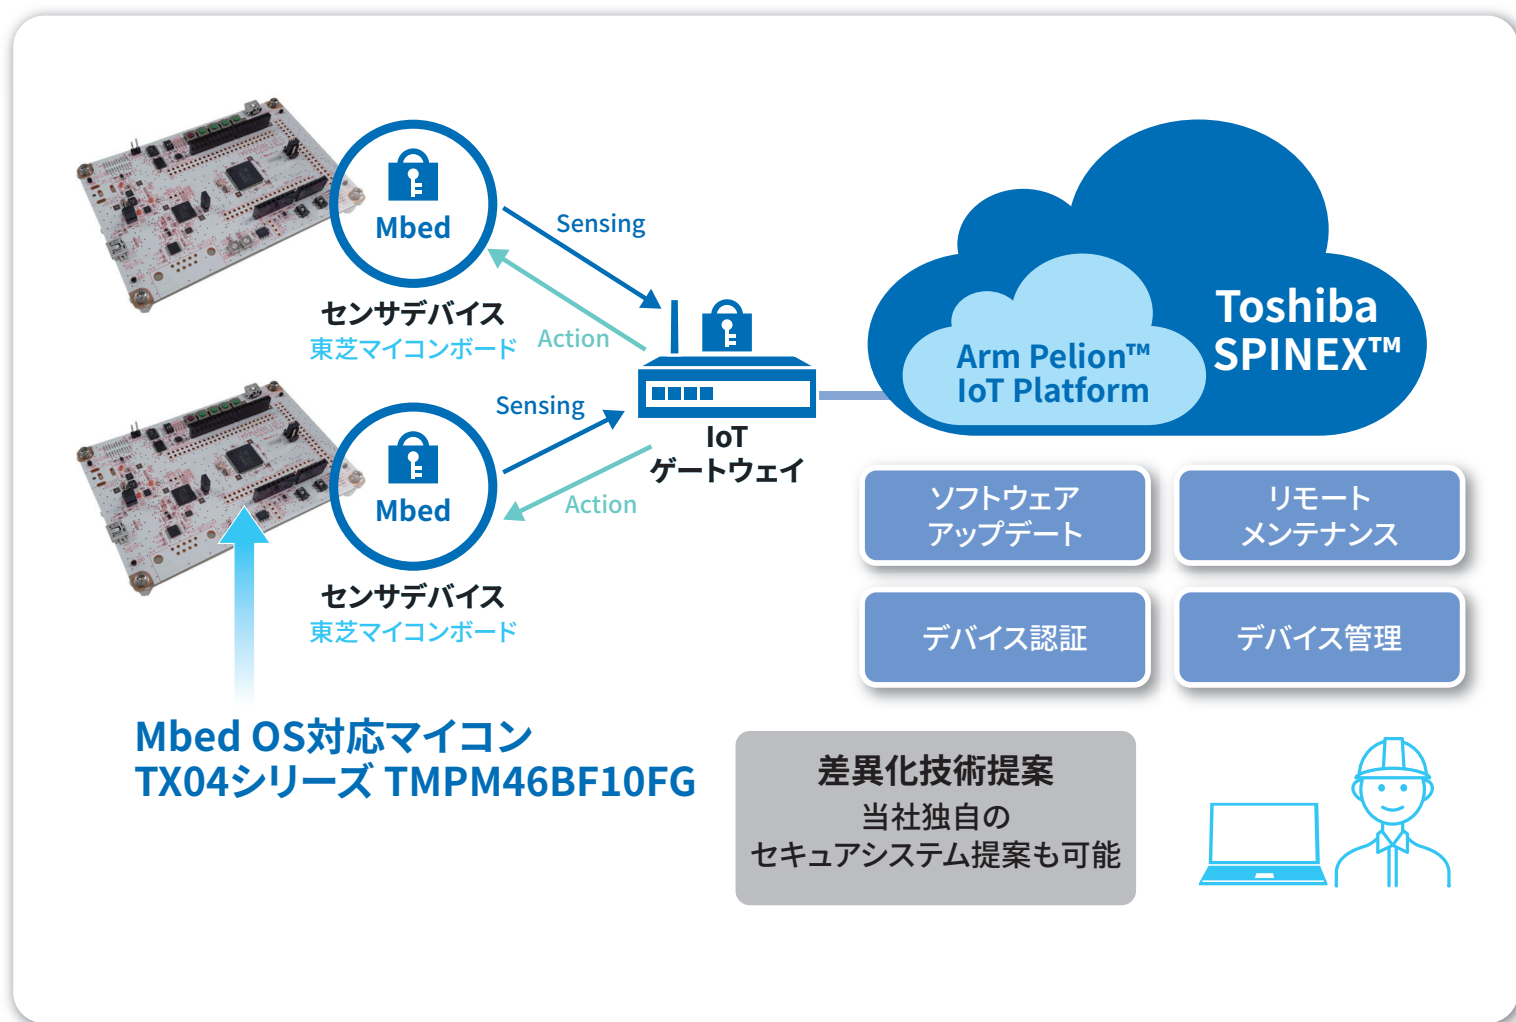

Mbed™によるセキュアIoTプラットフォーム

Secure IoT platform based on Mbed™

素早く且つ容易にセキュアなIoTネットワークシステムの構築を実現するMbed OSを使用したプラットフォーム

Point

- 無償の開発環境でセンサデバイス開発可能
- Mbed OS搭載でArm® Pelion™ IoT Platformと接続
- デバイスからクラウドまで東芝グループが提供